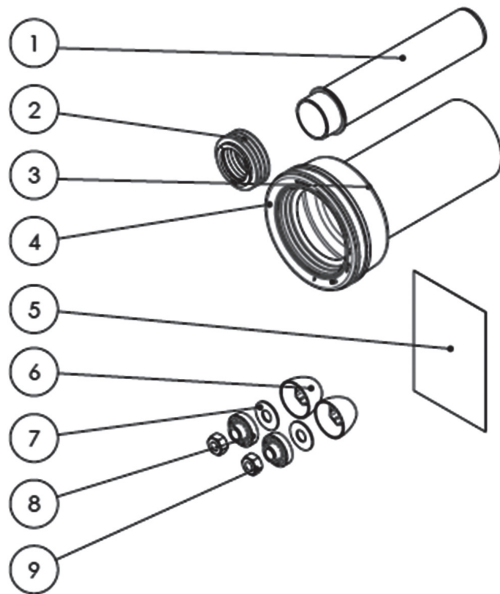

MANSCHETTENGARNITUR

Wand-WC-Manschettengarnitur DN 90

Inhalt

Pos.	Anz.	Beschreibung
1	1	Spülrohr \varnothing 45mm L = 230
2	1	Gummi Einlaufmanschette
3	1	Ablaufstutzen \varnothing 90mm L = 230
4	1	Dichtung Ablaufstutzen
5	1	Montageanleitung
6	2	Abdeckkappe
7	2	Unterlagscheibe Stahl 32x13x1.4
8	2	Kunststoff Unterlagscheibe
9	2	Mutter M12

Artikel-Nr.	Bezeichnung	Preis
805 039	Wand-WC-Manschettengarnitur	CHF 19.00