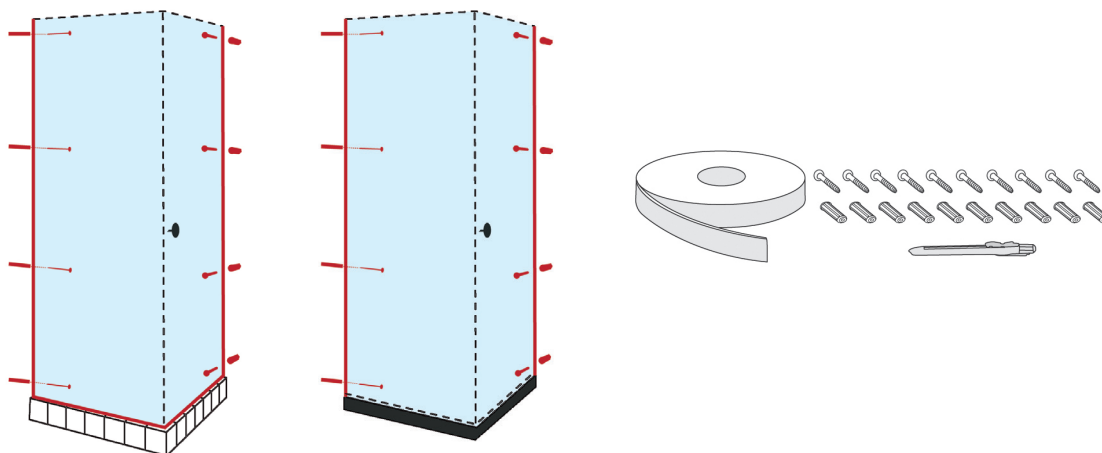

SCHALLSCHUTZ-SET FÜR DUSCHTRENNWAND

PRODUKTNUTZEN UND ANWENDUNG

Das HAFNER ISO-SET® für Trennwände ergänzt die Dusch- und Badewannenisolierungen beim wirkungsvollen Entkoppeln der Übertragungsgeräusche und reduziert deutlich den durch Duschtrennwände weitergeleiteten Körperschall. Es gewährleistet die Erfüllung der erhöhten Anforderungen der Norm SIA 181, die bei der Berührung von Duschtrennwänden und Duschwannen gelten. Das HAFNER ISO-SET® eignet sich für alle Duschtrennwandtypen mit seitlichem Befestigungsprofil und insbesondere für Duschtrennwände mit Schiebetüren.

Artikel-Nr.	Team-Nr.	S.T.-Nr.	Bezeichnung/Inhalt
101 08	886 171	1589 100	HAFNER ISO-SET® Duschtrennwand 6m PE-Band, 10 Schrauben, 10 Gummidübel, 1 Messer

SIA 181

SANITÄR

KÜCHE

BODEN UND WAND

SCHÜTZEN

MISSEL