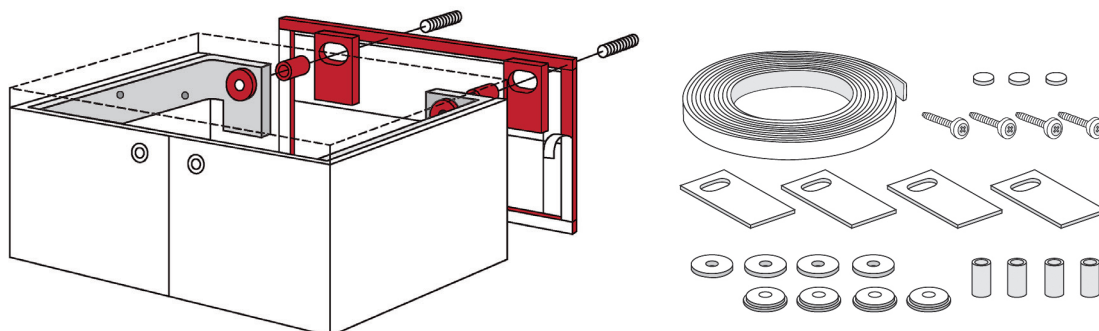

SCHALLSCHUTZ-SET FÜR WASCHTISCHUNTERBAU

PRODUKTNUTZEN UND ANWENDUNG

Das HAFNER ISO-SET® für Waschtischunterbauten mindert die Schallübertragung auf die Montagewand erheblich und erfüllt die erhöhten Anforderungen der Norm SIA 181. Es ist eine universelle Komplettlösung mit hoher Dämmwirkung. Das selbstklebende Gummiband ist aus einer Spezialmischung hochwertiger Kautschuksorten hergestellt. Die Montage des HAFNER ISO-SETs® ist einfach und geht schnell.

| Artikel-Nr. | Team-Nr. | S.T.-Nr. | Bezeichnung/Inhalt |
|-------------|----------|----------|---|
| 104 03 | 886 221 | 3171 166 | HAFNER ISO-SET® Waschtischunterbau bis 120 cm Breite 3.4 m Gummiband einseitig selbstklebend, 2 Gummihülsen, 2 schallisolierte U-Scheiben, 2 Konsolen-Gummis, 4 schallisolierte Schrauben, 2 Gummirondellen |
| 104 04 | 886 222 | 3171 167 | HAFNER ISO-SET® Waschtischunterbau bis 150 cm Breite 4.2 m Gummiband einseitig selbstklebend, 3 Gummihülsen, 3 schallisolierte U-Scheiben, 3 Konsolen- Gummis, 6 schallisolierte Schrauben, 2 Gummirondellen |
| 104 05 | 886 224 | 3171 168 | HAFNER ISO-SET® Waschtischunterbau bis 200 cm Breite 5.6 m Gummiband einseitig selbstklebend, 4 Gummihülsen, 4 schallisolierte U-Scheiben, 4 Konsolen-Gummis, 6 schallisolierte Schrauben, 3 Gummirondellen |
| 104 07 | 886 225 | 3171 165 | HAFNER ISO-SET® Waschtischunterbau bis 250 cm Breite 6.4 m Gummiband einseitig selbstklebend, 6 Gummihülsen, 6 schallisolierte U-Scheiben, 6 Konsolen-Gummis, 6 schallisolierte Schrauben, 4 Gummirondellen |